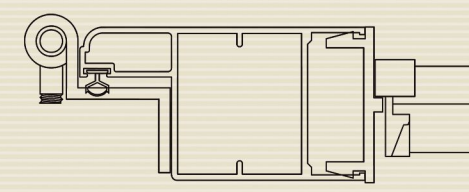

* a condizione che si proceda anche alla sostituzione degli infissi interni.

CLASSICA

RUSTICA

SCURONE

GENOVESE

SCORREVOLE

Diritta

Arrotondata

Persiana anta + telaio complanare interna ed esterna

- sezione telaio 45 mm.
- sezione anta 45 mm.
- aletta telaio da 25 e 45 mm

Disponibile con lamella fissa o orientabile

Cerniera a scomparsa

Cerniera sovrapposta